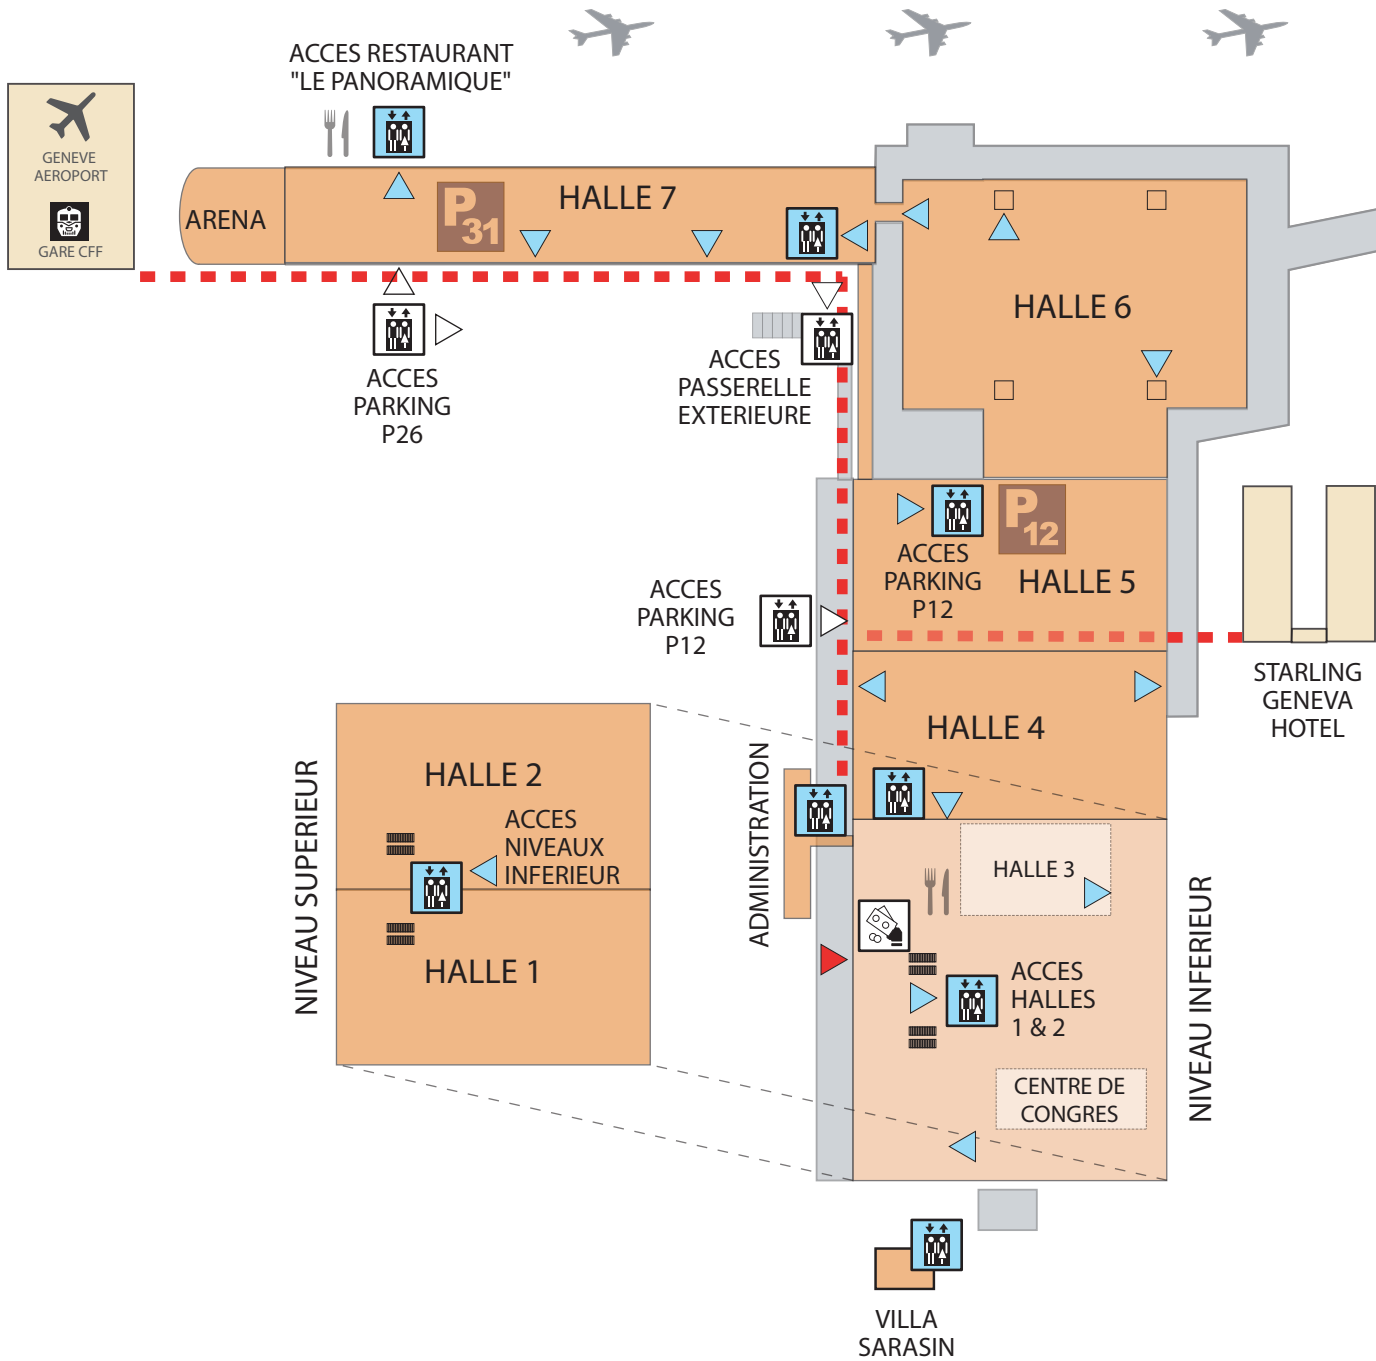

AMENAGEMENTS POUR LES HANDICAPES

 ASCENSEUR EXTERIEUR

 ASCENSEUR INTERIEUR

 ACCES AUX TOILETTES

 ENTREE VISITEURS

 ACCES STARLING GENEVA HOTEL
GARE CFF & GENEVE AEROPORT

Tout le site est accessible par des rampes ou des ascenseurs

La majorité des bus et trams genevois sont accessibles aux personnes à mobilité réduite